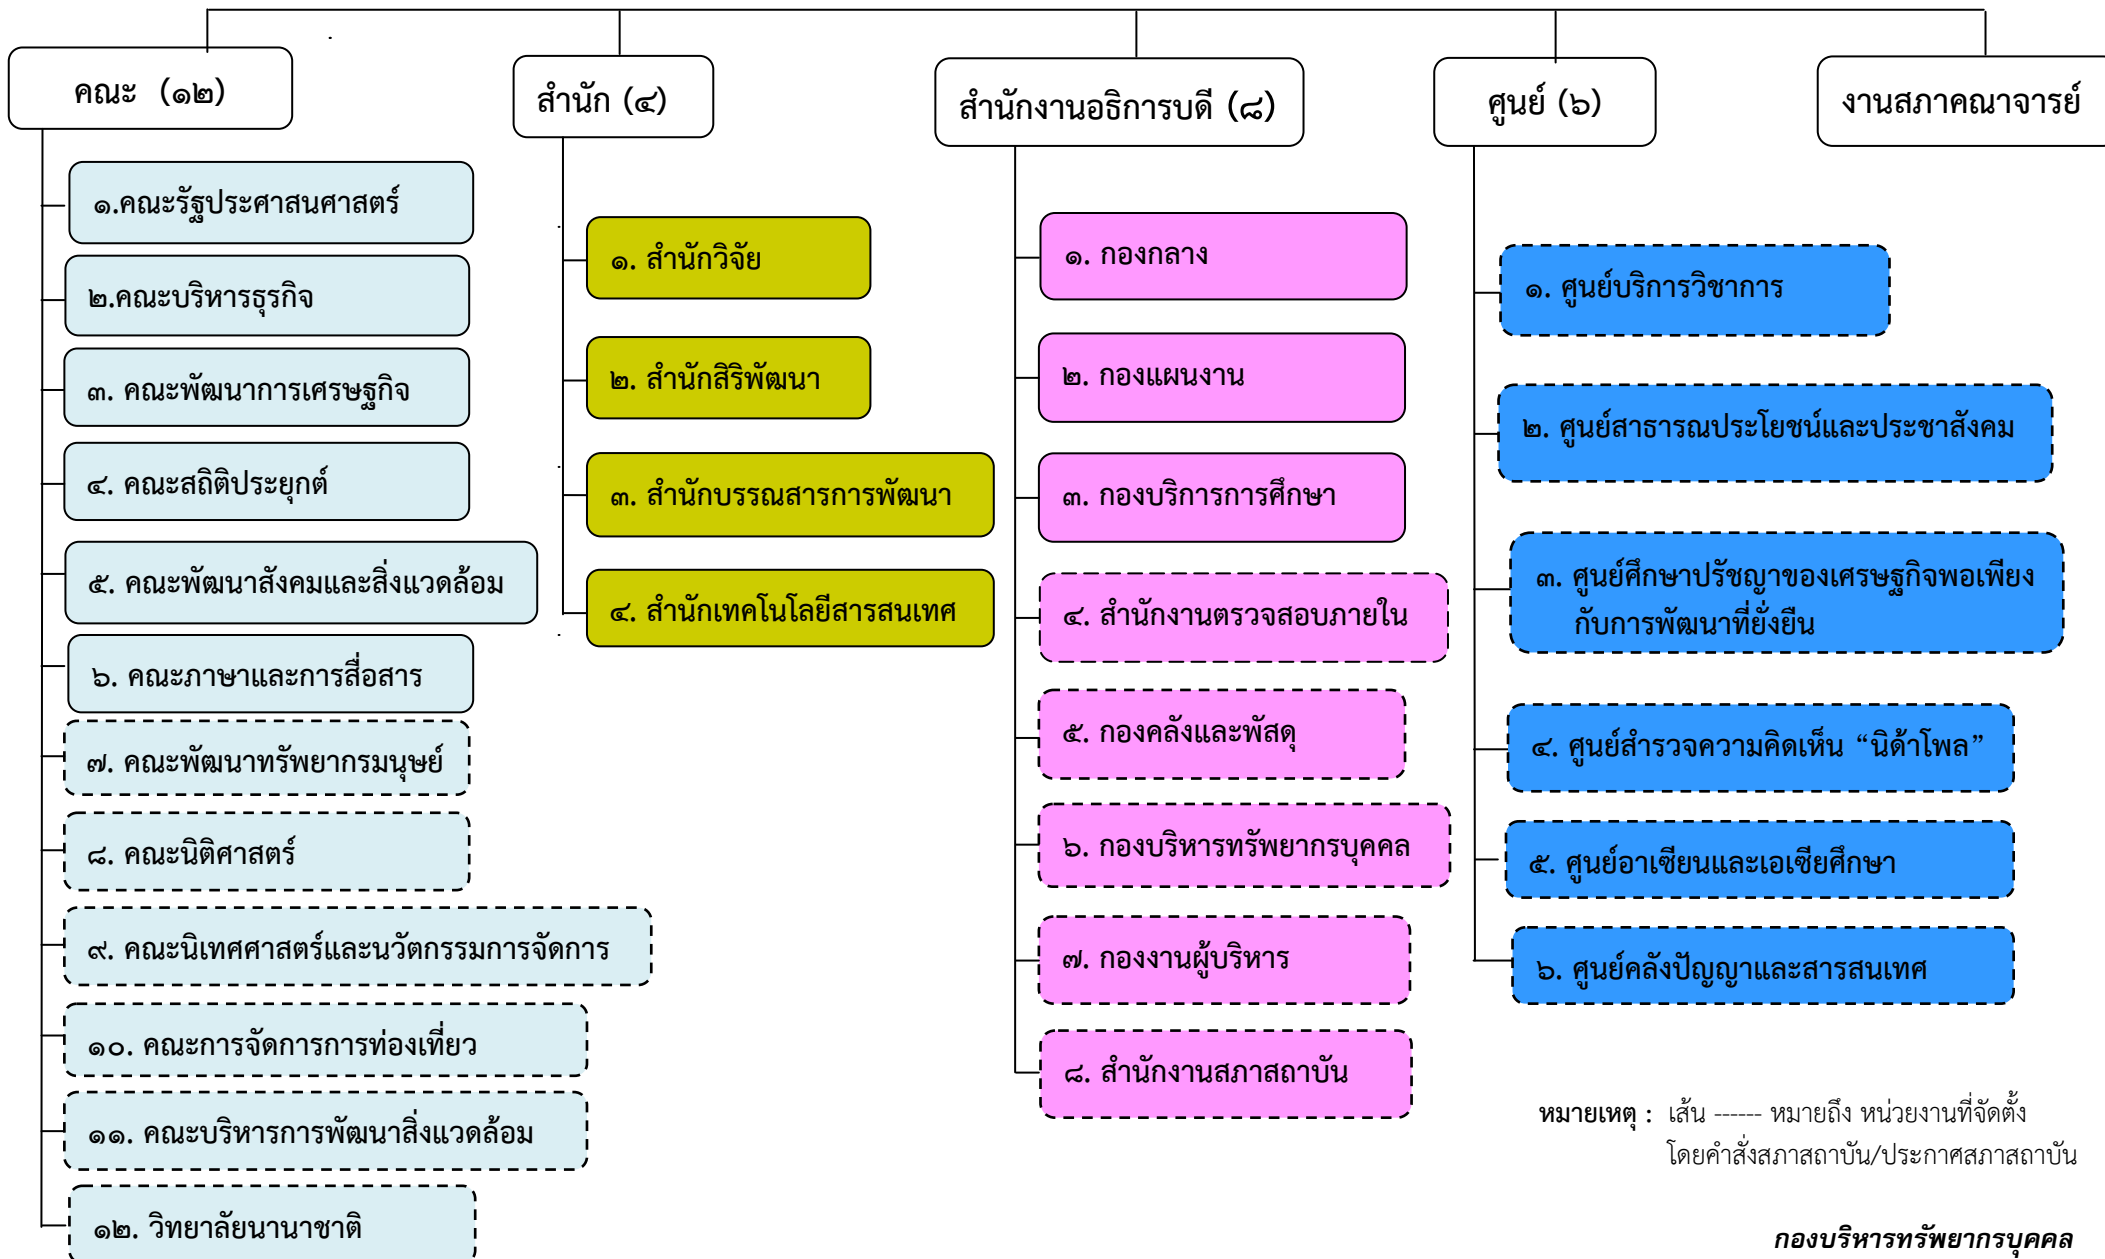

# โครงสร้างการแบ่งส่วนราชการ สถาบันบัณฑิตพัฒนบริหารศาสตร์

## สถาบันบัณฑิตพัฒนบริหารศาสตร์

หมายเหตุ : เส้น ----- หมายถึง หน่วยงานที่จัดตั้ง  
โดยคำสั่งสภาสถาบัน/ประกาศสภาสถาบัน